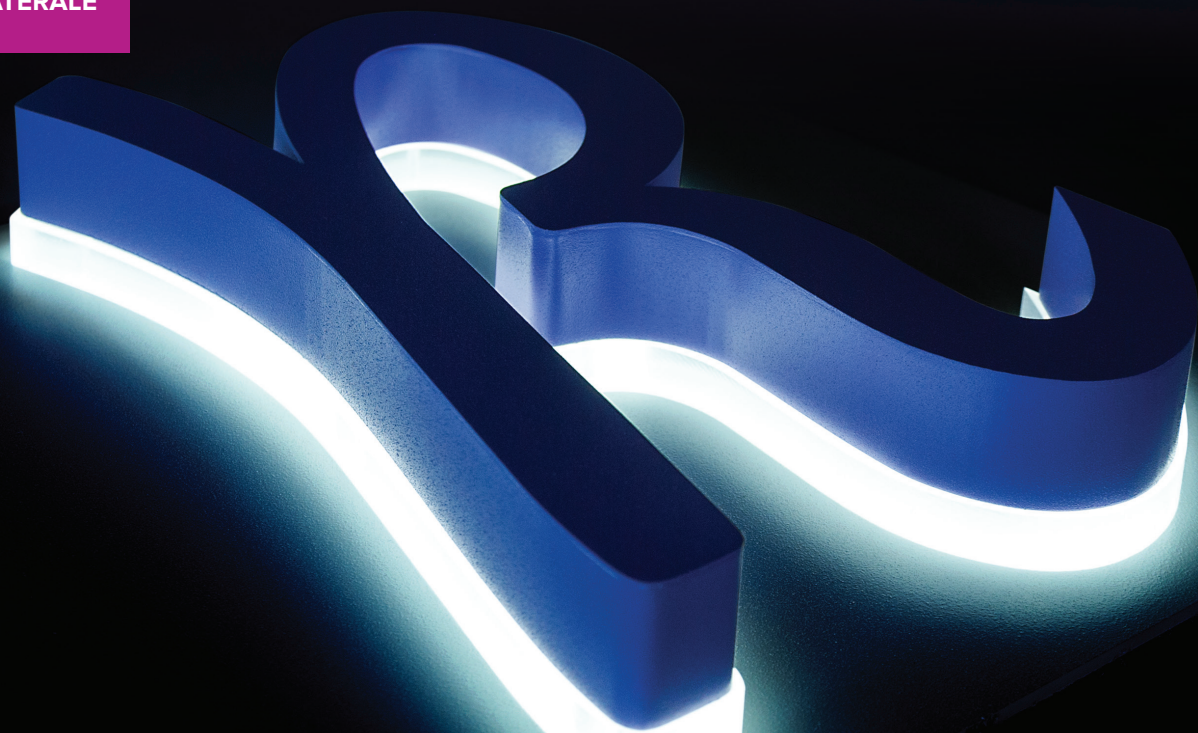

LUCE LATERALE

NOVA SOFT SIGN LL

Lettere e forme con struttura in alluminio e fronte non luminoso.
La visibilità è ottenuta per contrasto: l'impianto luminoso è posto sul retro e la luce illumina la superficie di supporto dell'insegna. Il risultato è un alone luminoso lungo il perimetro di ciascuna forma; **un tocco di eleganza a un prodotto di grande efficacia.**
Questa tecnica si applica a insegne di piccole e medie dimensioni e destinate a durare nel tempo.

NOVA SOFT SIGN LL

LUCE DIRETTA
LED 12 o 24V

COLORE LUCE

- Bianco 6000K
- Bianco 4000K
- Bianco 3000K
- Rosso
- Verde
- Blu
- RGB

PROFONDITÀ
da 30 a 60 mm

CORPO LETTERA MINIMO
20 mm

MATERIALE

Struttura in lamiera di ottone, ferro, acciaio o alluminio saldata; **Retro** in PMMA opalino di spessore 10/15 mm a vista

ISPEZIONABILE

ACCESSORI

Dima di fissaggio
Telaio di legatura
Pannello di fondo
Barra a "C"

VERNICIATURA ESTERNA

Gamma colori RAL®

LUCE LATERALE

La luce viene irradiata lungo il fianco degli elementi che compongono l'insegna. Il risultato è una scritta/forma molto ben definita, per effetto della luce che esce lateralmente.

APPLICAZIONE

Insegne di piccolo e medio formato. Un innovativo sistema di illuminazione crea un effetto non convenzionale. La luce laterale dona all'insegna un tono ricercato. Tecnica adatta in particolare a forme complesse, ricche di dettagli da esaltare con la luce. Dato che l'ancoraggio non necessita di distanziali, l'estetica è salvaguardata anche a luce spenta.