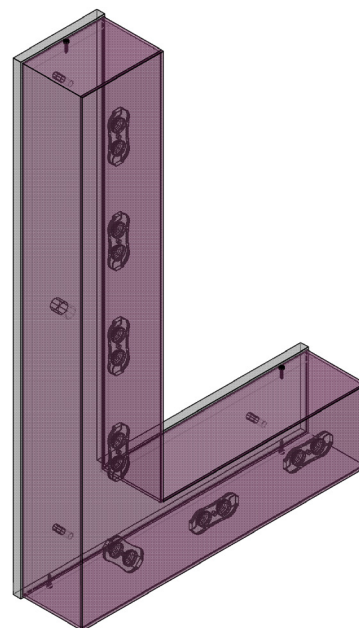

LUCE LATERALE

NOVA SOFT SIGN LL

Lettere e forme con struttura in alluminio e fronte non luminoso.
La visibilità è ottenuta per contrasto: l'impianto luminoso è posto sul retro e la luce illumina la superficie di supporto dell'insegna. Il risultato è un alone luminoso lungo il perimetro di ciascuna forma; **un tocco di eleganza a un prodotto di grande efficacia.**
Questa tecnica si applica a insegne di piccole e medie dimensioni e destinate a durare nel tempo.

NOVA SOFT SIGN LL

LUCE DIRETTA
LED 12 o 24V

COLORE LUCE

- Bianco 6000K
- Bianco 4000K
- Bianco 3000K
- Rosso
- Verde
- Blu
- RGB

PROFONDITÀ
da 30 a 60 mm

CORPO LETTERA MINIMO
20 mm

MATERIALE

Struttura in lamiera di ottone, ferro, acciaio o alluminio saldata; **Retro** in PMMA opalino di spessore 10/15 mm a vista

ISPEZIONABILE

ACCESSORI

Dima di fissaggio
Telaio di legatura
Pannello di fondo
Barra a "C"

VERNICIATURA ESTERNA

Gamma colori RAL®

LUCE LATERALE

La luce viene irradiata lungo il fianco degli elementi che compongono l'insegna. Il risultato è una scritta/forma molto ben definita, per effetto della luce che esce lateralmente.

APPLICAZIONE

Insegne di piccolo e medio formato. Un innovativo sistema di illuminazione crea un effetto non convenzionale. La luce laterale dona all'insegna un tono ricercato. Tecnica adatta in particolare a forme complesse, ricche di dettagli da esaltare con la luce. Dato che l'ancoraggio non necessita di distanziali, l'estetica è salvaguardata anche a luce spenta.